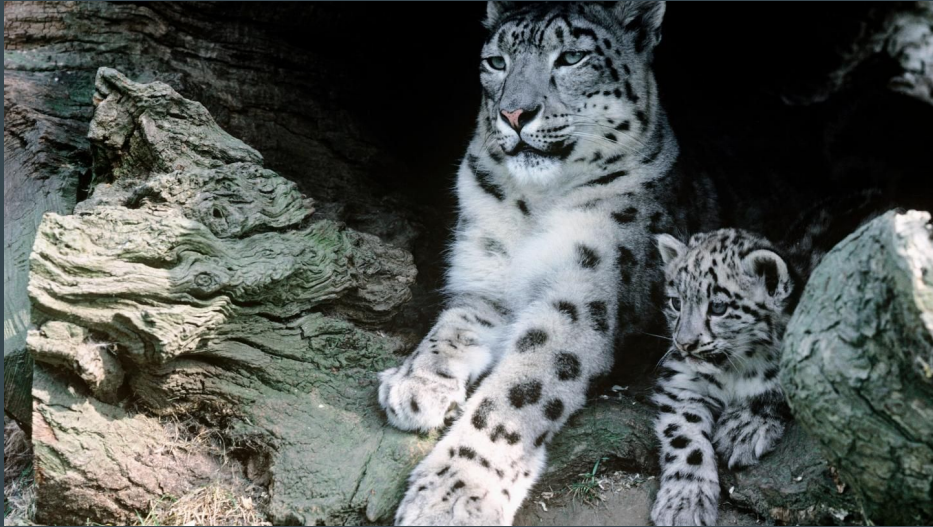

La panthère des neiges

fait par Tyra Claire Tagho

L introduction

*En Asie ou plutôt au nord de l'Asie,
il existe un animal fantastique et en
voie d'extinction que je vais vous présenter
dans quelques
secondes. Avez-vous envie de savoir
de quel animal je parle? Évidemment, je parle
de la
panthère des neiges . Voici quelques infos sur
son alimentation, son habitat, son territoire
et ses caractéristiques
physiques.*

Une nourriture bien particulière

*Ce félin se nourrit de chèvres de
montagne ou de
moutons de montagne. . Il est
carnivore.*

Une panthère pas comme les autres

Ce félin est très grand. Son pelage est gris, noir et blanc. Sa vitesse est plus vite que 50 km à l'heure. Ce félin peut aussi déterminer l'épaisseur de la neige. La panthère des neiges à un odorat très développé et pour finir son deuxième nom est léopard des neiges.

Pourquoi elle est menacé

Ce félin est menacé tout simplement à cause de la perte d'habitat, du changement climatique, du braconnage et du conflit avec les humains.

Conclusion

Puisque vous en savez davantage maintenant sur la panthère des neiges, je vous invite à découvrir la joie de cet animal majestueux.