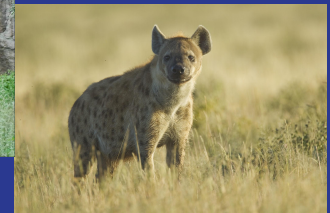

L'éléphant

joan nanan

Les animaux

Dans la savane, il y a plusieurs animaux comme le lion, les hyènes, les girafes, les zèbres, le guépard, la gazelle, l'hippopotame, l'antilope, le rhinocéros, le fenec, le suricate, les babouin et l'éléphant.

Colle un
e
image
e
ici!

Ses traits physiques

L'éléphant pèse jusqu'à 5800 kg à 7600 . Il peut mesurer jusqu'à 4 m. L'éléphant grandit plus vite que l'humain à chaque année.

Mode de vie

L'éléphant vit dans la savane de l'Afrique et les forêts d'Asie. Il est végétarien, mais parfois on le tue. L'éléphant est un mammifère comme nous et il a le sang chaud. Quand l'éléphant veut se reproduire, il cherche leur partenaire partout jusqu'à ce qu'il le trouve.