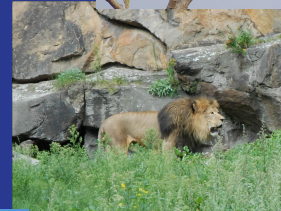

L'éléphant

joan nanan

Les animaux

Dans la savane, il y a plusieurs animaux comme le lion, les hyènes, les girafes, les zèbres, le guépard, la gazelle, l'hippopotame, l'antilope, le rhinocéros, le fenec, le suricate, les babouin et l'éléphant.

Colle un
e
image
e
ici!

Ses traits physiques

L'éléphant pèse jusqu'à 5800 kg à 7600 . Il peut mesurer jusqu'à 4 m. L'éléphant grandit plus vite que l'humain à chaque année.

Mode de vie

L'éléphant vit dans la savane de l'Afrique et les forêts d'Asie. Il est végétarien, mais parfois on le tue. L'éléphant est un mammifère comme nous et il a le sang chaud. Quand l'éléphant veut se reproduire, il cherche leur partenaire partout jusqu'à ce qu'il le trouve.