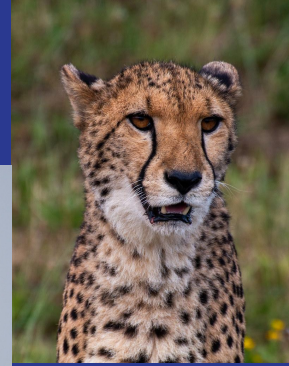

L'éléphant

joan nanan

Les animaux

Dans la savane, il y a plusieurs animaux comme le lion, les hyènes, les girafes, les zèbres, le guépard, la gazelle, l'hippopotame, l'antilope, le rhinocéros, le fenec, le suricate, les babouin et l'éléphant.

Colle un
e
image
e
ici!

Ses traits physiques

L'éléphant pèse jusqu'à 5800 kg à 7600 . Il peut mesurer jusqu'à 4 m. L'éléphant grandit plus vite que l'humain à chaque année.

Mode de vie

L'éléphant vit dans la savane de l'Afrique et les forêts d'Asie. Il est végétarien, mais parfois on le tue. L'éléphant est un mammifère comme nous et il a le sang chaud. Quand l'éléphant veut se reproduire, il cherche leur partenaire partout jusqu'à ce qu'il le trouve.